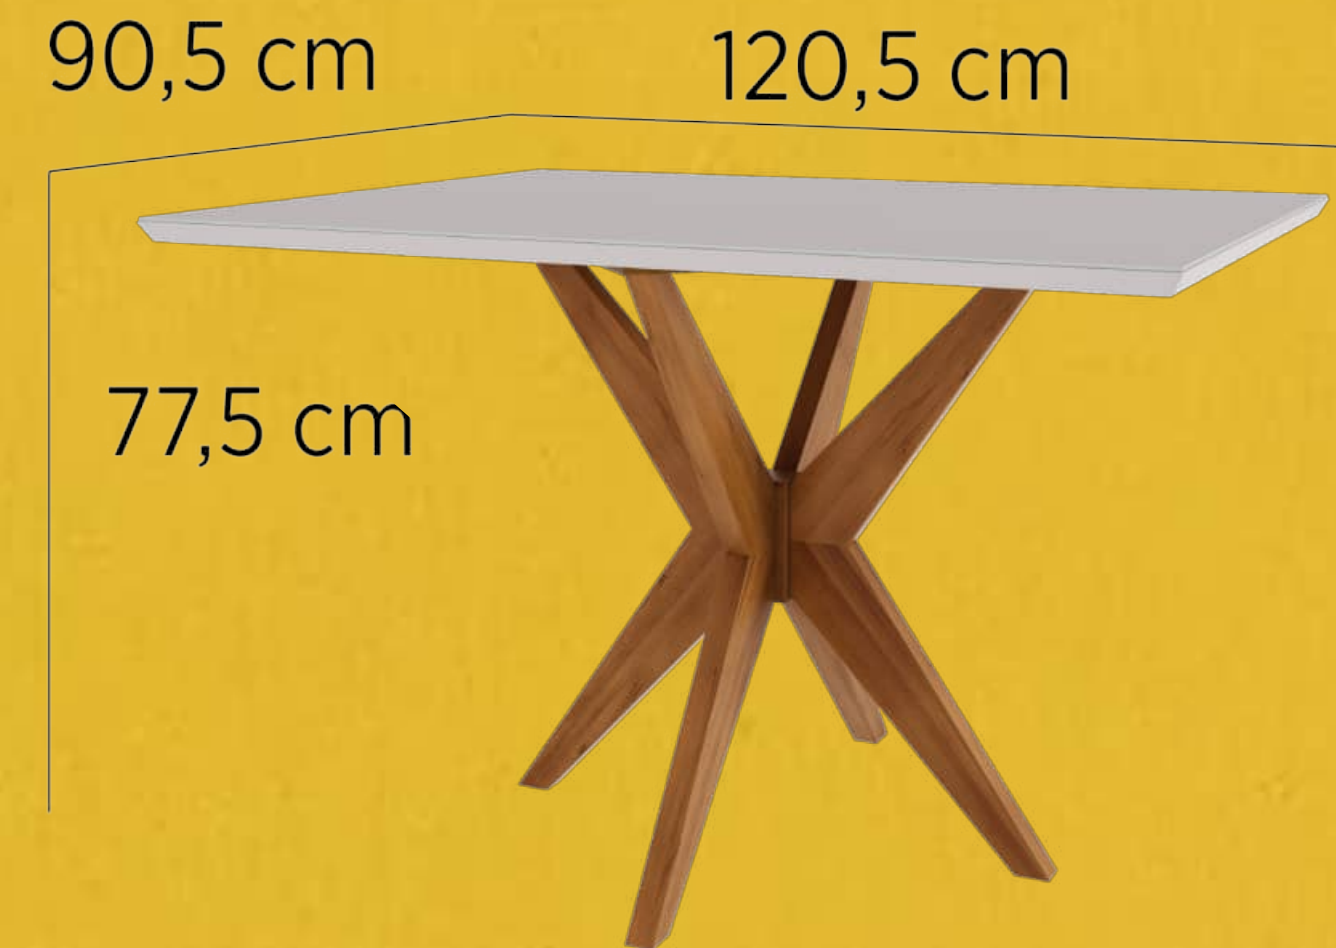

MESA DONNA

- Mesa desarmada, estructura de madera maciza - eucalipto seleccionado;
- Tapa en MDF de 25 mm macizo, lacada off white en los bordes en 45°;
- Vidrio 4 mm serigrafiado off white templado y pegado en la faz superior de la tapa;
- Embalaje con una unidad, superresistente en cartón doble.