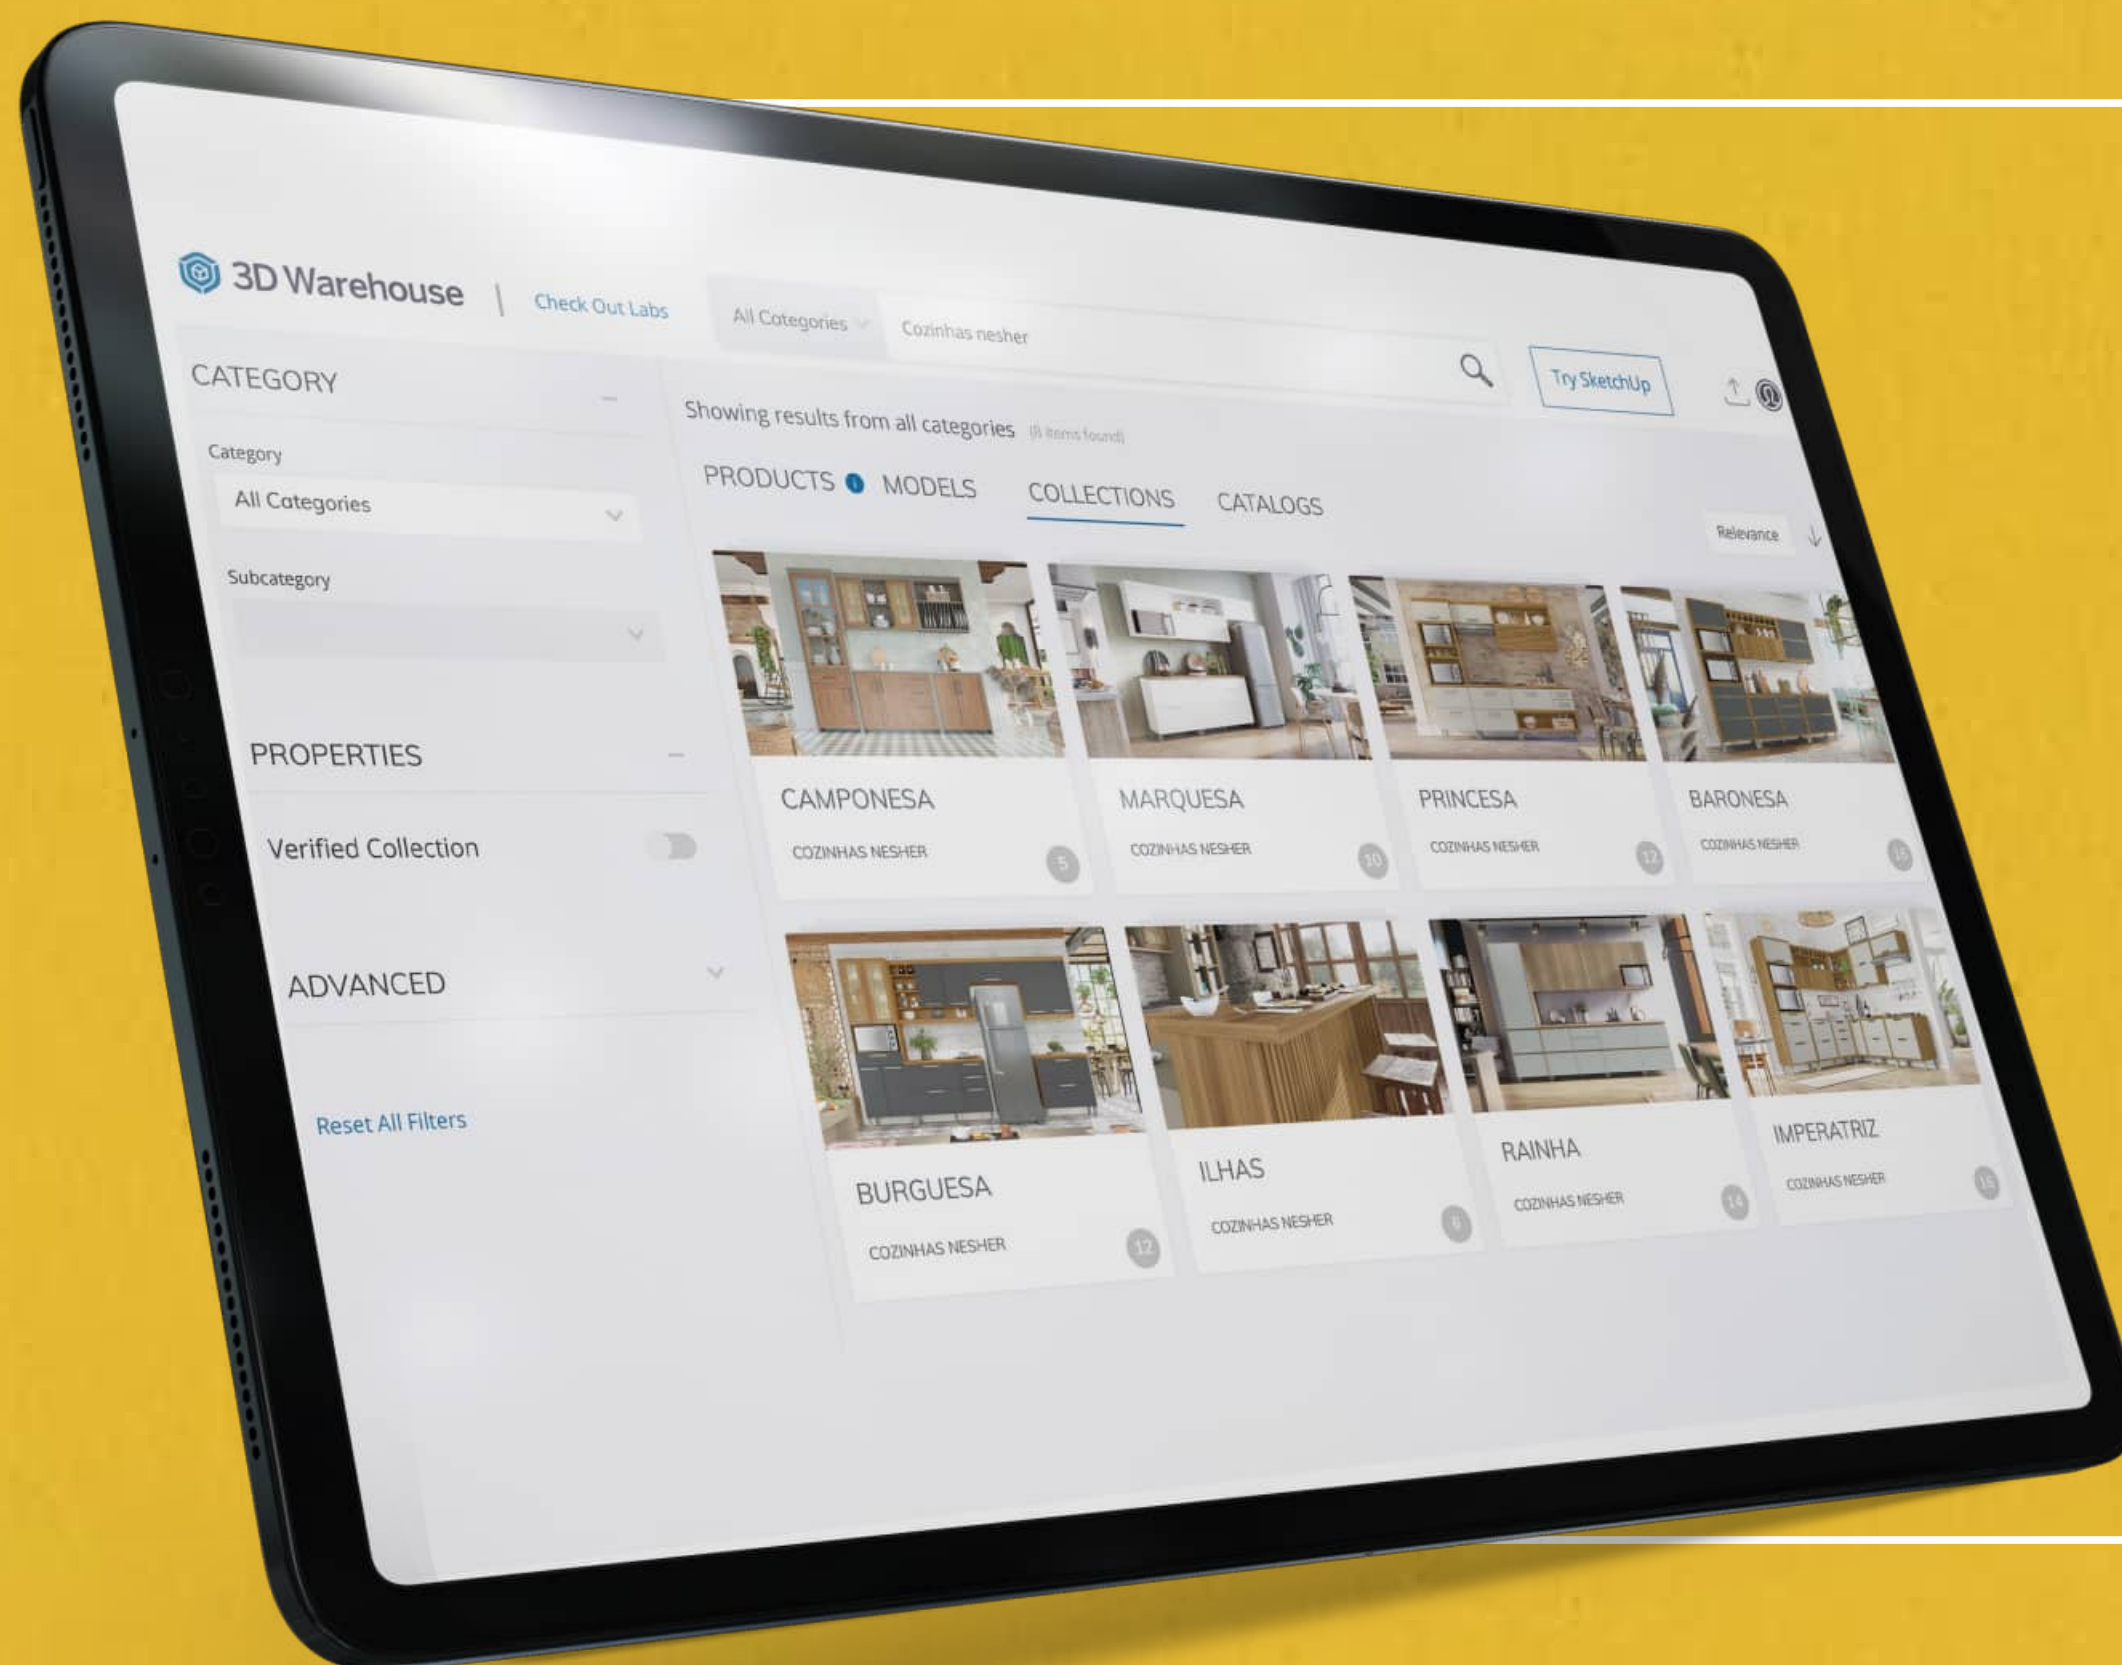

CONFIGURADOR NESHER

Configure como desee
y vea en **realidad
aumentada.**

CONFIGURADOR NESHER

EXPLORE UN MUNDO DE POSIBILIDADES CON LA BIBLIOTECA 3D WAREHOUSE DE NESHER CON SKETCHUP.

¡Nunca ha sido tan fácil planear interiores de cocina con mucho estilo! Lleve más belleza y personalidad para sus proyectos 3D con nuestras cocinas y sorprenda sus clientes aún más.