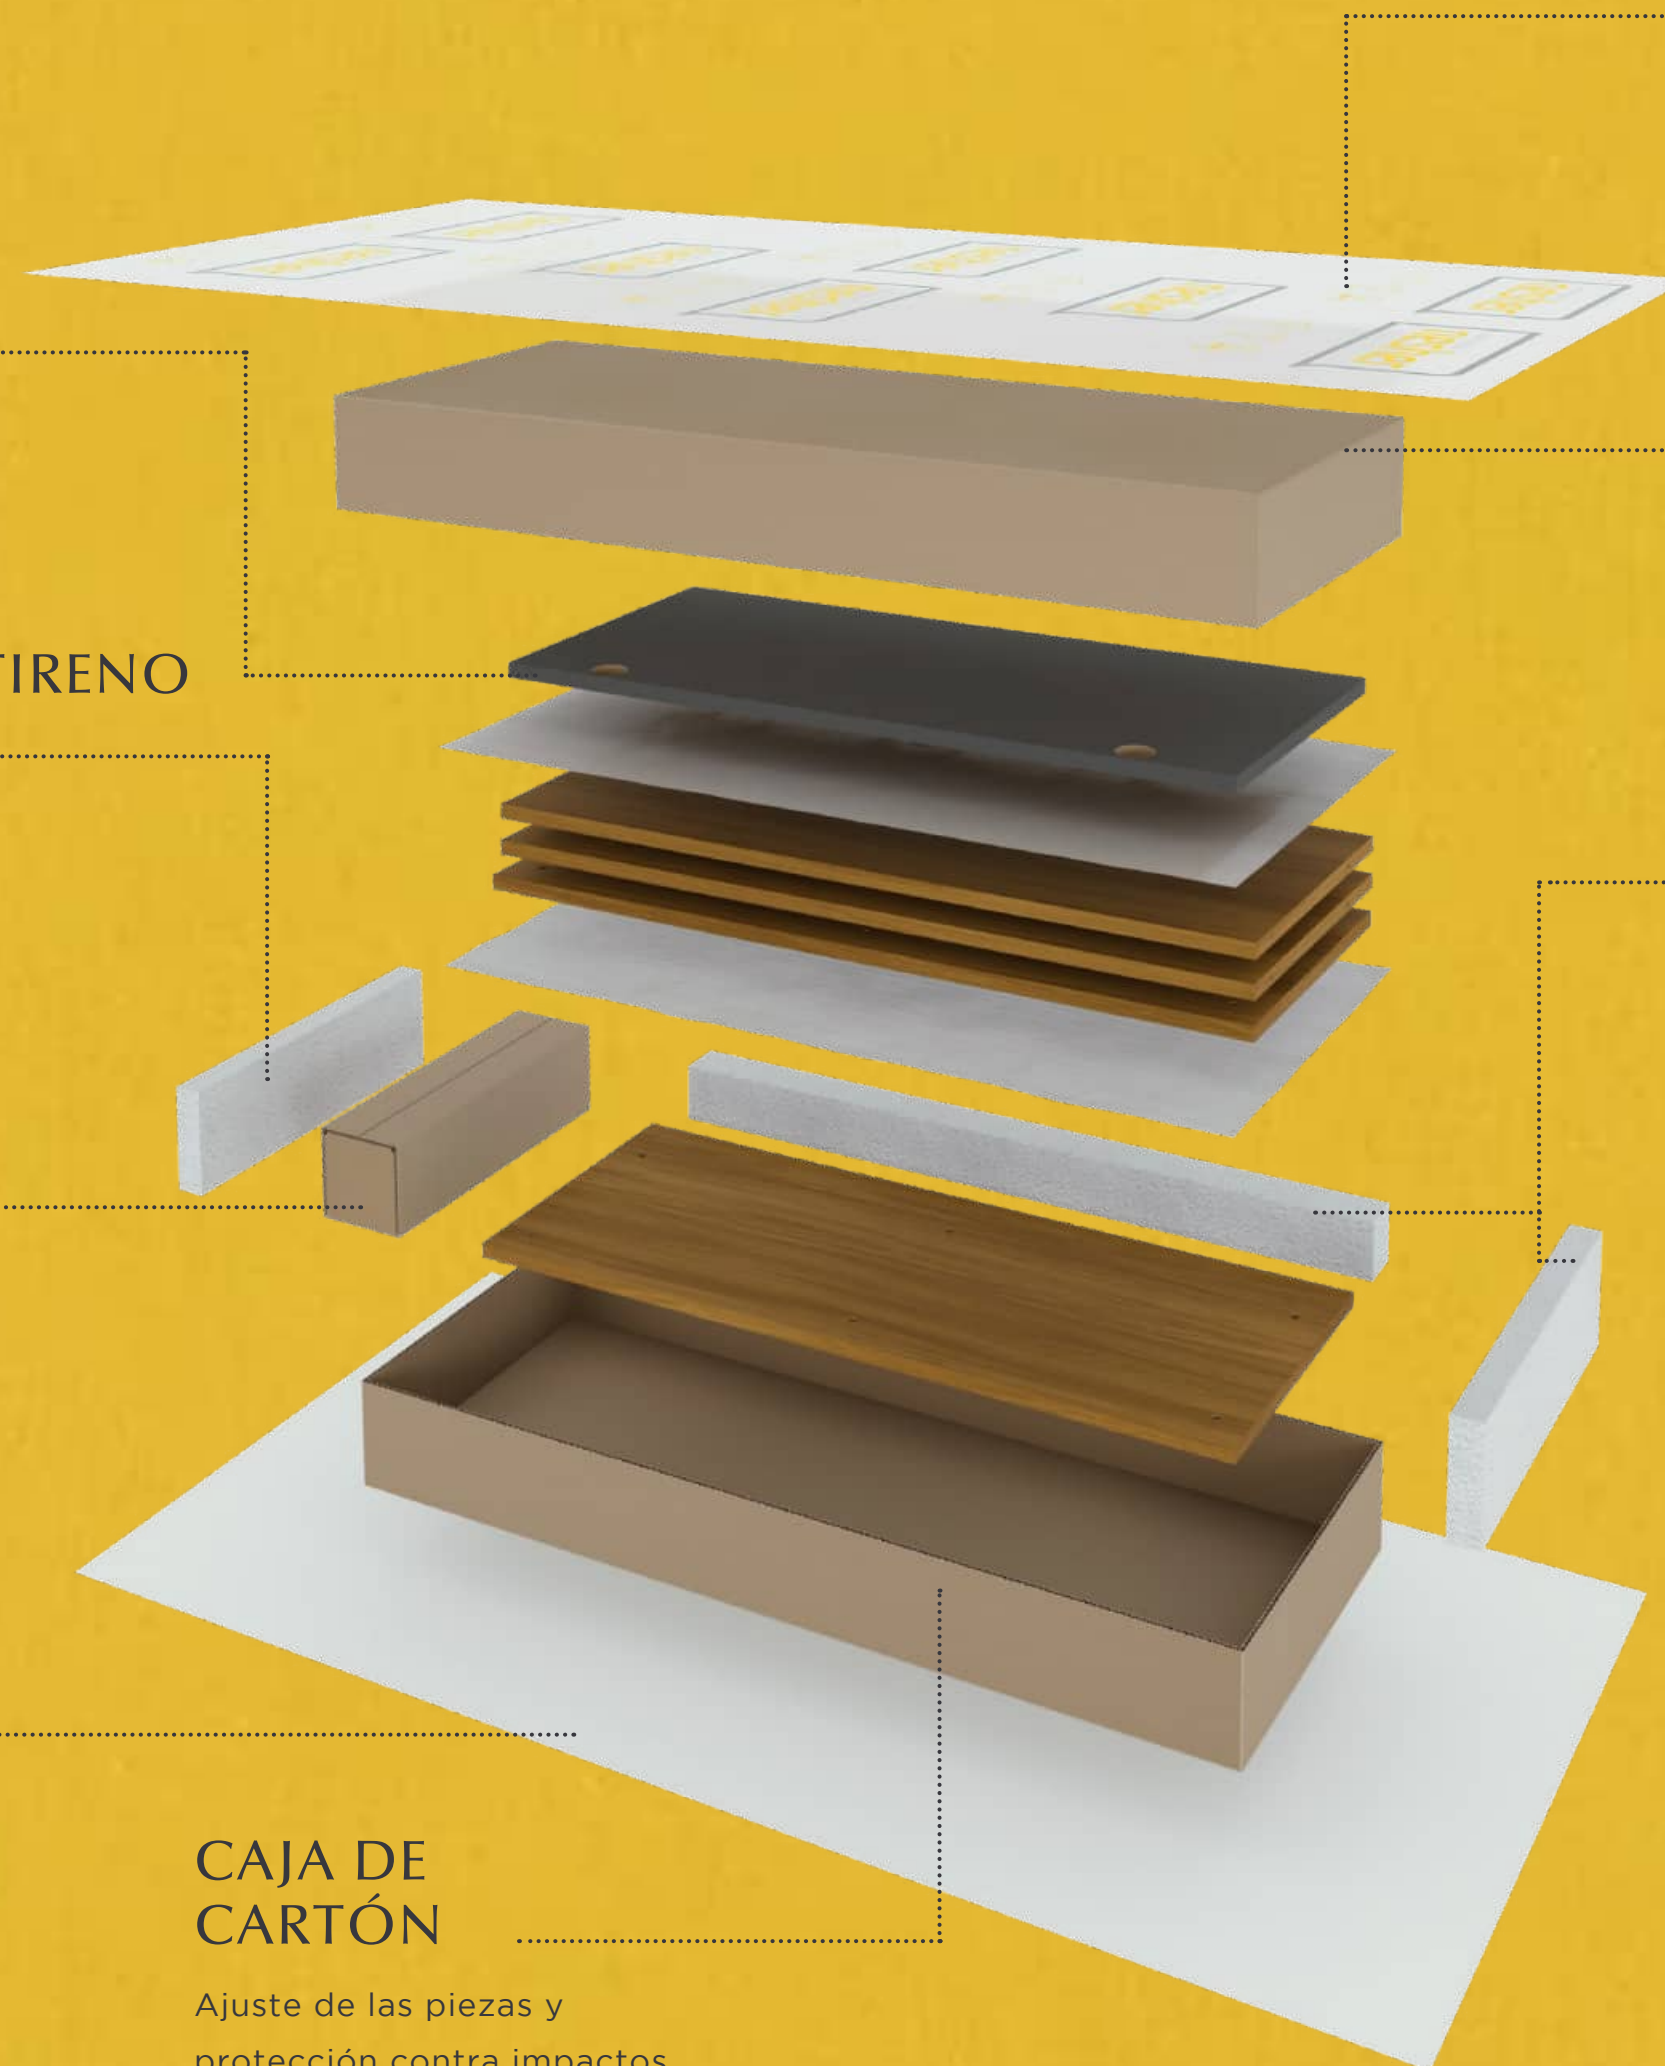

CALIDAD E INTEGRIDAD

EMBALAJE

GIRE EL CELULAR

HOJA DE POLIETILENO

Entre las piezas para protección contra fricción y rayas.

ESPUMA DE POLIESTIRENO DE PROTECCIÓN

Relleno de espacios vacíos y protección contra impactos y caídas.

CAJA DE HERRAJES

Organización y facilidad de armado. Protección contra el contacto entre los herrajes y las partes de madera.

PLÁSTICO EXTERIOR

Protección contra humedad, violación e íconos de uso.

PLÁSTICO EXTERIOR

Protección contra humedad, violación e íconos de uso.

CAJA DE CARTÓN

Ajuste de las piezas y protección contra impactos.

ESPUMA DE POLIESTIRENO DE PROTECCIÓN

Relleno de espacios vacíos y protección contra impactos y caídas.

CAJA DE CARTÓN

Ajuste de las piezas y protección contra impactos.

Pensando con respecto y empatía en el consumidor, creamos nuestro embalaje como una caja de regalo que protege una joya, brindando integridad, total calidad y durabilidad a nuestras cocinas.